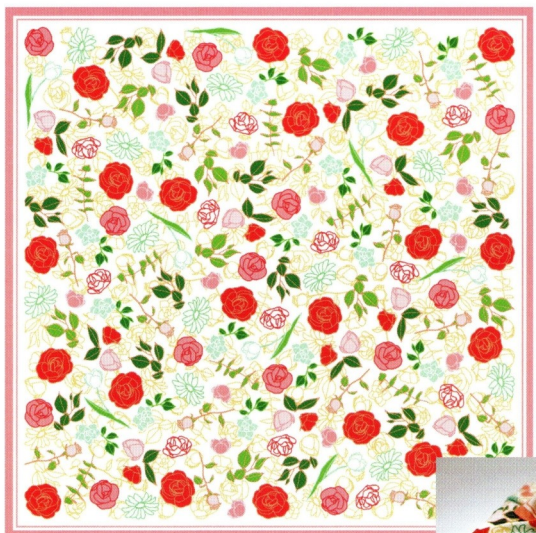

華優彩 色彩

思わず手にとりたくなるような、色鮮やかなデザインの風呂敷です。
 ギフトに包んでいただいた後、エコバッグやインテリアとしてもご利用ください。

華優彩 色彩 波桜

- 二巾 (約70×70cm)
- 100枚 (10×10)
- ※ポリエステル100%

華優彩 色彩 矢がすり

- 二巾 (約70×70cm)
- 100枚 (10×10)
- ※ポリエステル100%

華優彩 色彩 フローラ

- 二巾 (約70×70cm)
- 100枚 (10×10)
- ※ポリエステル100%